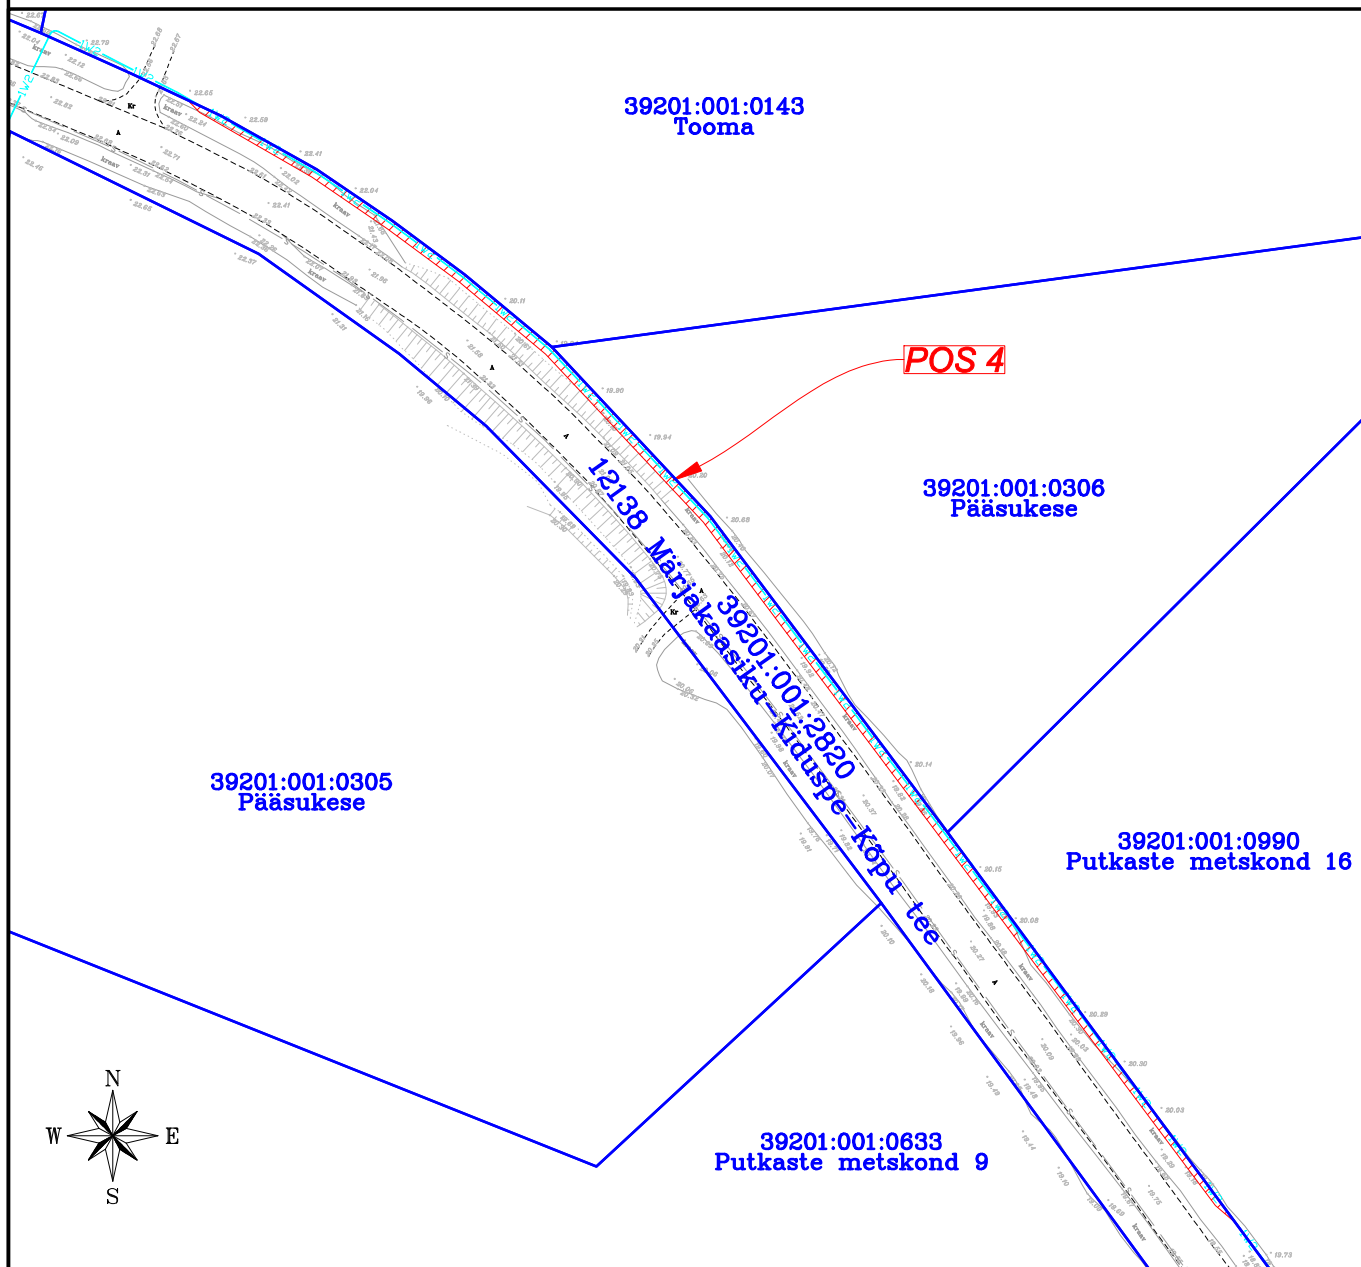

## ISIKLIKU KASUTUSÕIGUSE SEADMISE PLAAN NR 8

IKÕ ala Pos nr (plaanil)	Kinnistu registriosa nr	Katastriüksuse tunnus, nimi ja sihtotstarve	IKÕ ala pindala m <sup>2</sup>
Pos 4	9945850	39201:001:2820 12138 Märjakaasiku-Kiduspe-Kõpu tee Transpordimaa 100%	356

- IKÕ seadmise ala
- Katastriüksuse piirid
- Projekteeritud tehnovõrk - elektri maakaabelliin (pikkus 251 m)

<i>Projekti nimetus / asukoht</i> Lauka-Kõpu 10 kV liini (Kiduspe haruliin) rekonstrueerimine I OSA Kiduspe küla, Hiiumaa vald, Hiiumaa maakond			<i>Töö nr</i> IP6545-K1
<i>Koostaja</i> Draftit OÜ	<i>Möötkava</i> 1:1250	<i>Leht / formaat</i> A4	<i>Kuupäev</i> 09.12.2024